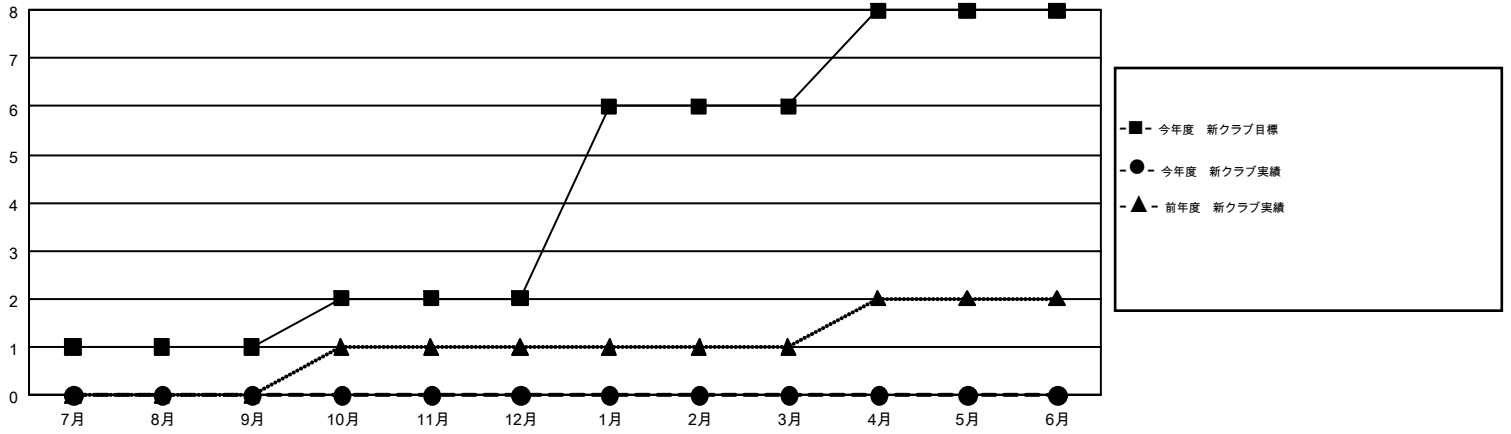

GMT MONTHLY MEMBERSHIP PROGRESS REPORT

Results as of: 6/30/2017

Multiple District 335

LOCATION: JAPAN

GMT: OPEN

GMT会則地域 5

クラブ				名			
結果: 2016-2017				結果: 2016-2017			
四半期	新クラブ目標	新クラブ	解散クラブ	四半期	新会員 (再入会と転入を含めない) 純増目標	新会員 (再入会と転入を含めない) 実際	退会者 (転籍を含む) 実際
7月/8月/9月	1	0	5	7月/8月/9月	385	376	250
10月/11月/12月	1	0	0	10月/11月/12月	350	202	282
1月/2月/3月	4	0	0	1月/2月/3月	430	259	184
4月/5月/6月	2	0	15	4月/5月/6月	85	259	1,029

新クラブ目標及び実績累計

会員目標及び実績累計

解散クラブ: 20	325 CLUBS OF 434 一名以上の新会員を登録	男女別 男性 11,120 (77.67%) 女性 3,197 (22.33%)
退会者 物故会員 124 クラブ解散 162 その他 1,458 合計 1,744	会員累計データを見るには、ここをクリック	世帯主/家族会員合計 4,320 国際会費半額の家族会員 2,331