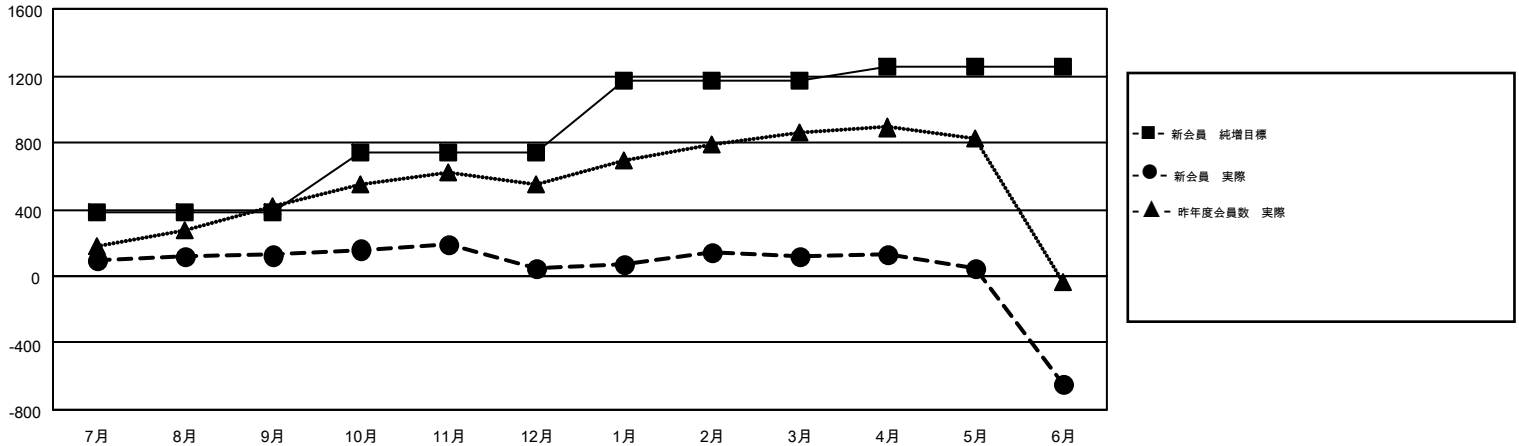

GMT MONTHLY MEMBERSHIP PROGRESS REPORT

Results as of: 6/30/2017

Multiple District 335

LOCATION: JAPAN

GMT: OPEN

GMT会則地域 5

クラブ				名			
結果: 2016-2017				結果: 2016-2017			
四半期	新クラブ目標	新クラブ	解散クラブ	四半期	新会員 (再入会と転入を含めない) 純増目標	新会員 (再入会と転入を含めない) 実際	退会者 (転籍を含む) 実際
7月/8月/9月	1	0	5	7月/8月/9月	385	376	250
10月/11月/12月	1	0	0	10月/11月/12月	350	202	282
1月/2月/3月	4	0	0	1月/2月/3月	430	259	184
4月/5月/6月	2	0	15	4月/5月/6月	85	259	1,029

新クラブ目標及び実績累計

会員目標及び実績累計

解散クラブ: 20	325 CLUBS OF 434 一名以上の新会員を登録	男女別 男性 11,120 (77.67%) 女性 3,197 (22.33%)
退会者 物故会員 124 クラブ解散 162 その他 1,458 合計 1,744	会員累計データを見るには、ここをクリック	世帯主/家族会員合計 4,320 国際会費半額の家族会員 2,331